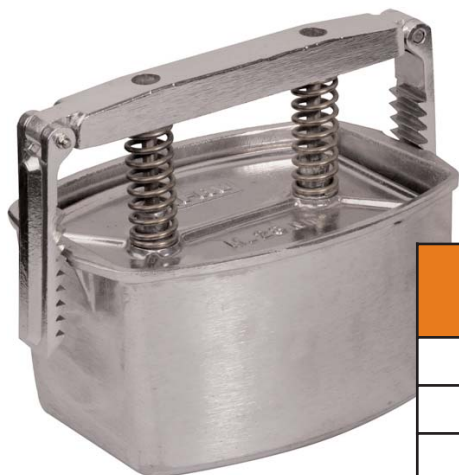

Fonderie de Crézancy

1, rue de condé - F02650 CREZANCY

Tél 33 (0)3 23 71 90 00

Fax 33 (0)3 23 71 95 06

E-mail : crezancy@crezancy.com - www.crezancy.com

Tonneau

Réf.	Cont.	Long.	Larg.	Haut.
M 24	4,30	225	175	125
M 27	4,40	230	280	125
M 43	4,50	230	185	125
M 26	5,20	230	180	145
M 45	5,70	240	195	145
M 28	6,00	250	200	145
M 25	6,20	230	180	160
M 30	6,50	250	220	145
M 29	6,60	250	200	180
M 46	6,70	250	205	155
M 38	6,80	250	200	160
M 33	7,00	290	200	145
M 31	7,20	250	220	160
M 47 HAUT	8,00	260	220	180
M 35	8,20	250	220	180
M 34	9,00	290	200	180
M 47 BAS	9,00	260	220	160
M 49	9,00	280	225	170
M 32	9,20	290	220	180