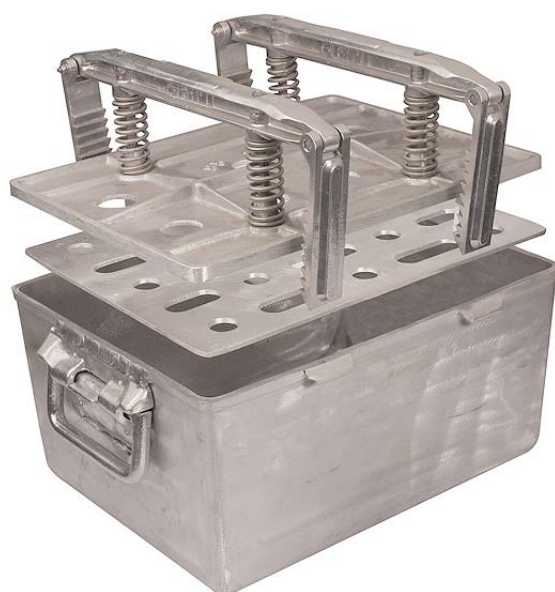

Fonderie de Crézancy

1, rue de condé - F02650 CREZANCY

Tél 33 (0)3 23 71 90 00

Fax 33 (0)3 23 71 95 06

E-mail : crezancy@crezancy.com - www.crezancy.com

Daubière à pieds

| Réf. | Nb. pied | Long. | Larg. | Haut. |
|--------|----------|-------|-------|-------|
| DAP 12 | 12 | 260 | 360 | 180 |
| DAP 18 | 18 | 420 | 320 | 200 |
| DAP 27 | 27 | 540 | 260 | 185 |
| DAP 33 | 33 | 625 | 260 | 180 |