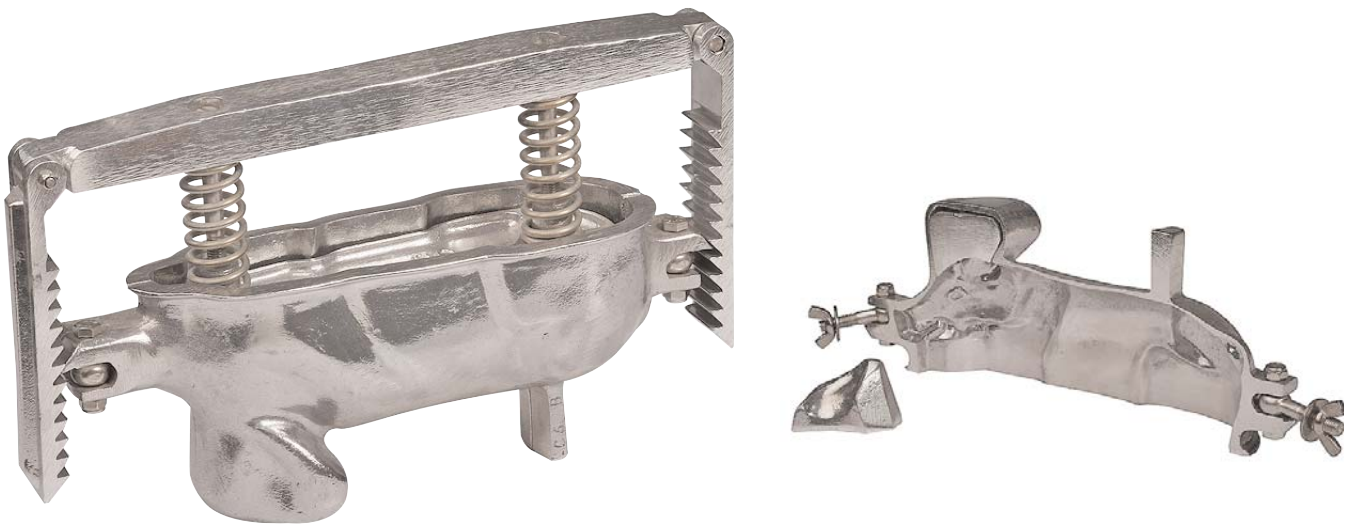

## **Cochon oreilles droites**

Réf.	Cont.	Long.	Larg.	Haut.
C 10	1,00	250	85	100
C 6	1,50	290	100	115
C 5	2,50	345	100	125
C 4	3,50	465	125	165
C 7	5,00	485	130	190